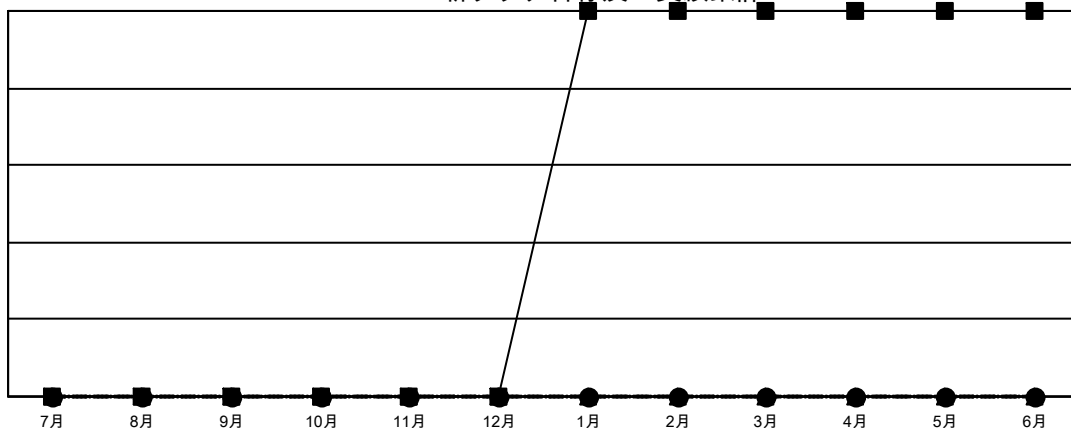

GAT MONTHLY MEMBERSHIP PROGRESS REPORT

Results as of: 12/31/2021

Multiple District 331

LOCATION: JAPAN

クラブ			
結果：2021-2022			
四半期	新クラブ目標	新クラブ	解散クラブ
7月/8月/9月	0	0	1
10月/11月/12月	0	0	0
1月/2月/3月	1	0	0
4月/5月/6月	0	0	0

名			
結果：2021-2022			
四半期	会員純増目標	会員増強実績	退会者(転籍を含む)実際
7月/8月/9月	125	87	67
10月/11月/12月	105	72	129
1月/2月/3月	76	0	0
4月/5月/6月	25	0	0

新クラブ目標及び実績累計

会員目標及び実績累計

解散クラブ: 1	78 CLUBS OF 190 一名以上の新会 員を登録	男女別	
退会者		男性	5,057 (82.09%)
物故会員	30	女性	1,102 (17.89%)
クラブ解散	0	NON BINARY	0 (0.00%)
その他	166	PREFER NOT TO ANSWER	1 (0.02%)
合計	196	世帯主/家族会員合計	1,675
	会員累計データを見るには、ここをクリック	国際会費半額の家族会員	878