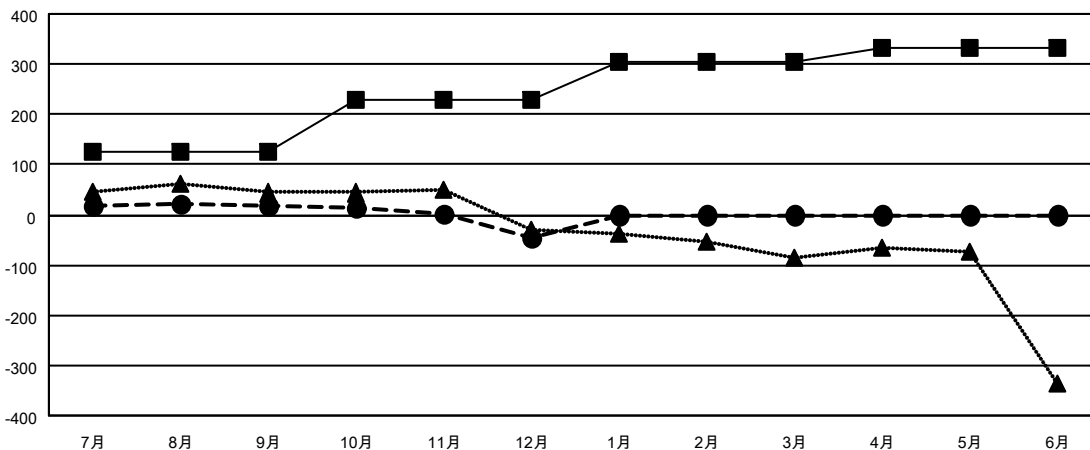

GAT MONTHLY MEMBERSHIP PROGRESS REPORT

Results as of: 12/31/2021

Multiple District 331

LOCATION: JAPAN

クラブ			
結果：2021-2022			
四半期	新クラブ目標	新クラブ	解散クラブ
7月/8月/9月	0	0	1
10月/11月/12月	0	0	0
1月/2月/3月	1	0	0
4月/5月/6月	0	0	0

名			
結果：2021-2022			
四半期	会員純増目標	会員増強実績	退会者(転籍を含む)実際
7月/8月/9月	125	87	67
10月/11月/12月	105	72	129
1月/2月/3月	76	0	0
4月/5月/6月	25	0	0

新クラブ目標及び実績累計

会員目標及び実績累計

解散クラブ: 1	78 CLUBS OF 190 一名以上の新会 員を登録	男女別	
退会者		男性	5,057 (82.09%)
物故会員	30	女性	1,102 (17.89%)
クラブ解散	0	NON BINARY	0 (0.00%)
その他	166	PREFER NOT TO ANSWER	1 (0.02%)
合計	196	世帯主/家族会員合計	1,675
	会員累計データを見るには、ここをクリック	国際会費半額の家族会員	878